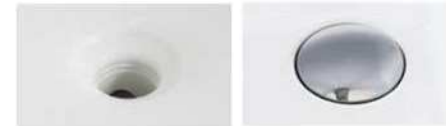

W900mm × D600mm × H800mm

毎日、家族みんなが使う場所だから。
デザインも使い勝手もこだわりたい。

ミラー

ワイドLED3面鏡

薄型ですっきりシンプルデザイン、ワイドな照明が快適な3面鏡

ミラー裏はたっぷり収納

くもり止めコーティング：あり/なし
コンセント：内部2口・外部2口

カウンター・水栓

ハイバックカウンター
ポリエステル系人造大理石

ホワイト

FSL140KTTK
シングルレバー式シャワー水栓

クロムメッキ

節湯 C1 エコタイプ

排水口

排水栓

ポップアップつまみ色：シルバー